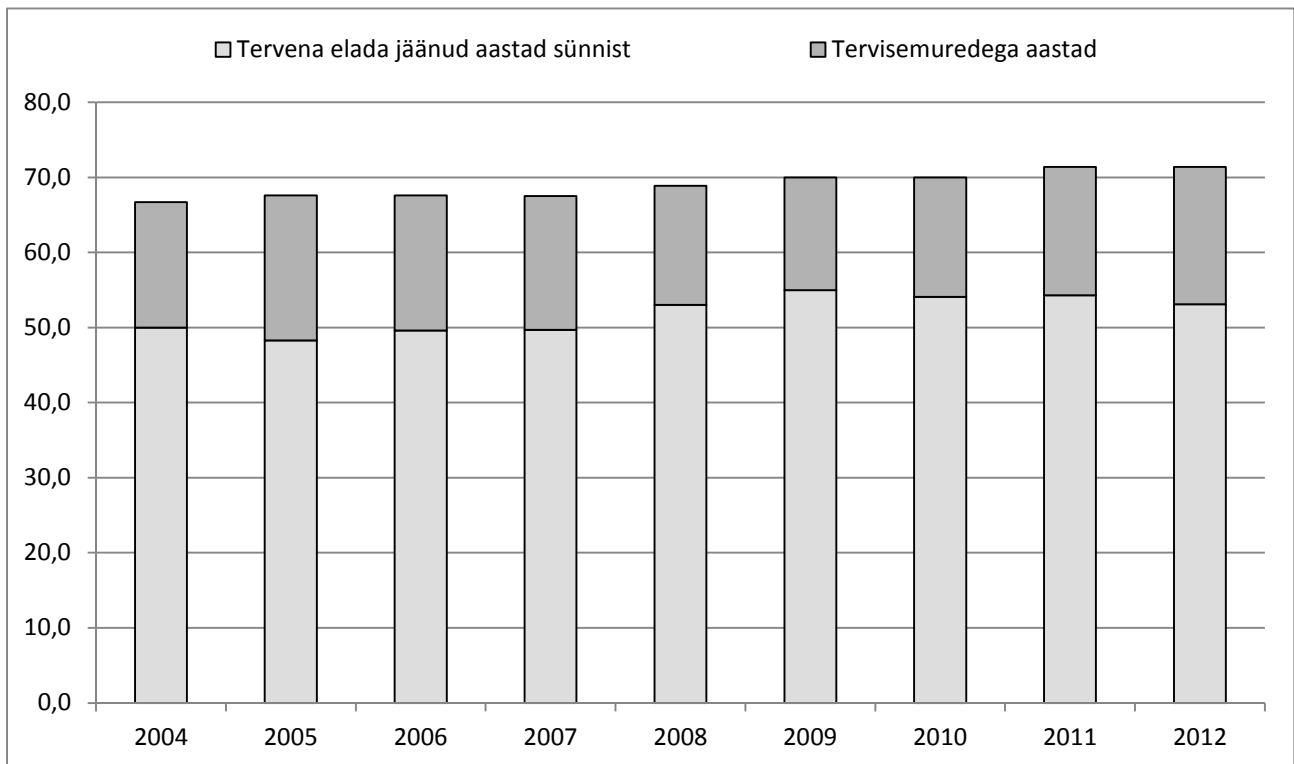

Tabel 3-3

EESTI MEHED	2004	2005	2006	2007	2008	2009	2010	2011	2012
Tervena elada jäänud aastad sünnist	50,0	48,3	49,6	49,7	53,0	55,0	54,1	54,3	53,1
Tervisemuredega aastad	16,7	19,3	18,0	17,8	15,9	15,0	15,9	17,1	18,3

EESTI NAISED	2004	2005	2006	2007	2008	2009	2010	2011	2012
Tervena elada jäänud aastad sünnist	53,8	52,4	53,9	54,9	57,5	59,2	58,2	57,9	57,2
Tervisemuredega aastad	24,2	25,8	24,7	24,0	22,0	21,1	22,6	23,4	24,3